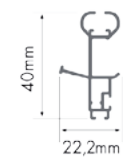

Différents modèles

Nos moustiquaires s'adaptent aux besoins de chaque client: système horizontal ou vertical, à un ou deux vantaux, ouverture à droite ou à gauche, etc.

DIMENSIONS

CAISSON

BARRE DE MANŒUVRE

COULISSE ANTI-VENT

Caisson de taille réduite (ø39mm)

Adaptation parfaite en pose de face ou en tableau

Mécanisme à ressort

Maintient le caisson immobile, facilite l'installation.

Embouts de caisson télescopiques réglables