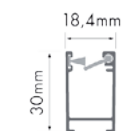

Différents modèles

Nos moustiquaires s'adaptent aux besoins de chaque client: système horizontal ou vertical, à un ou deux vantaux, ouverture à droite ou à gauche, etc.

DIMENSIONS

CAISSON

BARRE DE MANŒUVRE

COULISSE ANTI-VENT

Caisson de taille réduite (ø39mm)

Adaptation parfaite en pose de face ou en tableau

Mécanisme à ressort

Maintient le caisson immobile, facilite l'installation.

Embouts de caisson télescopiques réglables