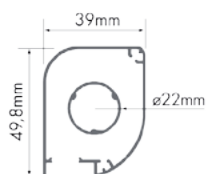

Différents modèles

Nos moustiquaires s'adaptent aux besoins de chaque client: système horizontal ou vertical, à un ou deux vantaux, ouverture à droite ou à gauche, etc.

DIMENSIONS

CAISSON

BARRE DE MANŒUVRE

COULISSE ANTI-VENT

Caisson de taille réduite (ø39mm)

Adaptation parfaite en pose de face ou en tableau

Mécanisme à ressort

Maintient le caisson immobile, facilite l'installation.

Embouts de caisson télescopiques réglables