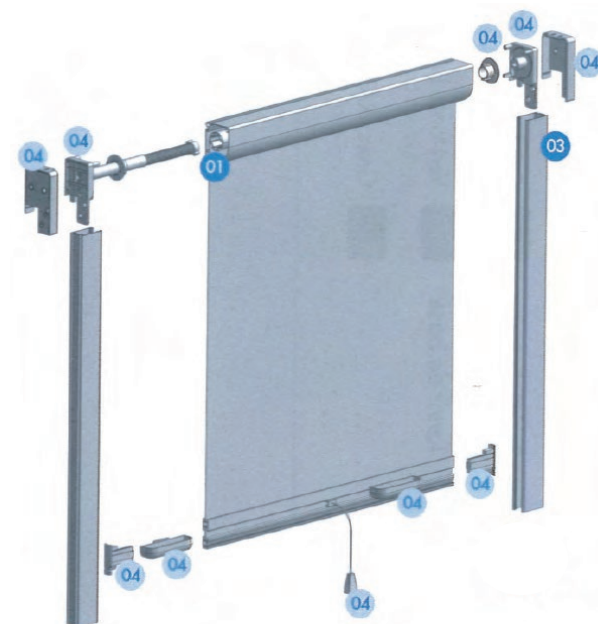

COULISSE ANTI-VENT

Caisson de taille réduite (ø39mm)

Adaptation parfaite en pose de face ou en tableau

Mécanisme à ressort

Maintient le caisson immobile, facilite l'installation.

Embouts de caisson télescopiques réglables

Pour installation sur des surfaces irrégulières

Arrêts coulisses télescopiques réglables

Pour installation sur des cadres irréguliers

Angles arrondis

Pour la sécurité de l'utilisateur.

Coulisses anti-vent

Tissu fermement maintenu en cas de vent fort.

- 1 - Caisson avec tube d'enroulement et tissu moustiquaire
- 3 - Coulisse standard anti-vent
- 4 - Kit d'accessoires système Vertical pour caisson

Dimensions

Minimales **550x700mm**
(largeur x hauteur)

Maximales **1600x2480mm**
(largeur x hauteur)

Coloris profilés (livraison immédiate)

Blanc RAL 9016

Ivoire RAL 1013

Marron RAL 8019

Silver RAL 7001

Autres coloris (livraison 30 jours ouvrés)

RAL 9010